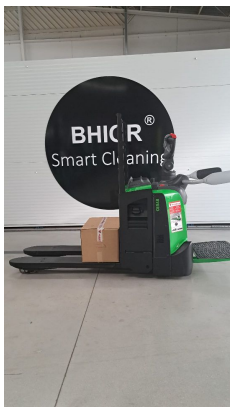

# Ocasión

Inicio > Ocasión

**4661** CESAB P320Z

TRANSPALETA

REFERENCIA:	4661
MARCA:	CESAB
MODELO:	P320Z
TIPO:	TRANSPALETA
MOTOR:	BATERIAS
AÑO:	2025
CAPACIDAD:	2000 kg.
ALTURA DE ELEVACIÓN:	-
MASTIL:	-
ELEVACIÓN LIBRE:	-
REPLEGADO:	-
CARRETILLA DE 3 O 4 RUEDAS:	-
HORQUILLAS:	1150 X 550 (Europea 1150)
ACCESORIOS:	-
DATOS BATERIA V/AH:	LITIO 300A
PRECIO WEB:	-
COMENTARIOS:	-