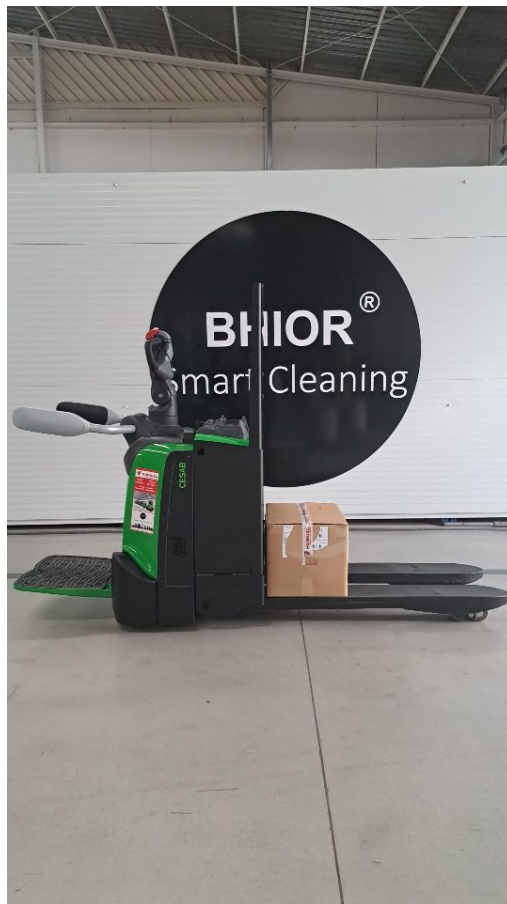

# Ocasión

Inicio > Ocasión

**4661** CESAB P320Z

TRANSPALETA

REFERENCIA:	4661
MARCA:	CESAB
MODELO:	P320Z
TIPO:	TRANSPALETA
MOTOR:	BATERIAS
AÑO:	2025
CAPACIDAD:	2000 kg.
ALTURA DE ELEVACIÓN:	-
MASTIL:	-
ELEVACIÓN LIBRE:	-
REPLEGADO:	-
CARRETILLA DE 3 O 4 RUEDAS:	-
HORQUILLAS:	1150 X 550 (Europea 1150)
ACCESORIOS:	-
DATOS BATERIA V/AH:	LITIO 300A
PRECIO WEB:	-
COMENTARIOS:	-