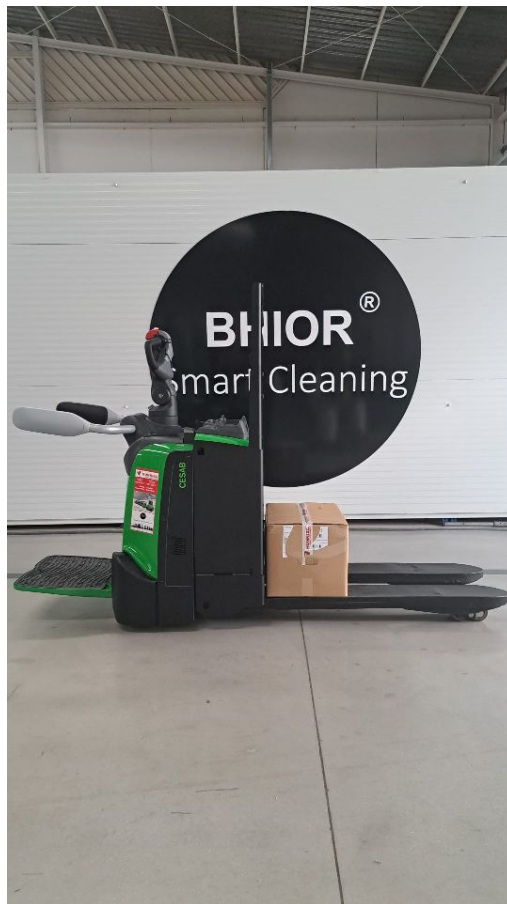

## 4660 CESAB P320Z TRANSPALETA

REFERENCIA:	4660
MARCA:	CESAB
MODELO:	P320Z
TIPO:	TRANSPALETA
MOTOR:	BATERIAS
AÑO:	2025
CAPACIDAD:	2000 kg.
ALTURA DE ELEVACIÓN:	-
MASTIL:	-
ELEVACIÓN LIBRE:	-
REPLEGADO:	-
CARRETILLA DE 3 O 4 RUEDAS:	-
HORQUILLAS:	1150 X 550 (Europea 1150)
ACCESORIOS:	-
DATOS BATERIA V/AH:	LITIO 300A
PRECIO WEB:	-
COMENTARIOS:	-