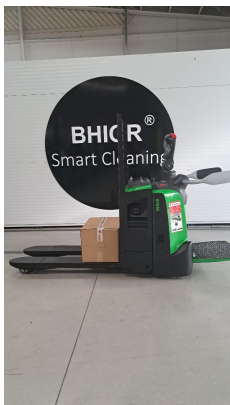

## 4660 CESAB P320Z TRANSPALETA

REFERENCIA:	4660
MARCA:	CESAB
MODELO:	P320Z
TIPO:	TRANSPALETA
MOTOR:	BATERIAS
AÑO:	2025
CAPACIDAD:	2000 kg.
ALTURA DE ELEVACIÓN:	-
MASTIL:	-
ELEVACIÓN LIBRE:	-
REPLEGADO:	-
CARRETILLA DE 3 O 4 RUEDAS:	-
HORQUILLAS:	1150 X 550 (Europea 1150)
ACCESORIOS:	-
DATOS BATERIA V/AH:	LITIO 300A
PRECIO WEB:	-
COMENTARIOS:	-