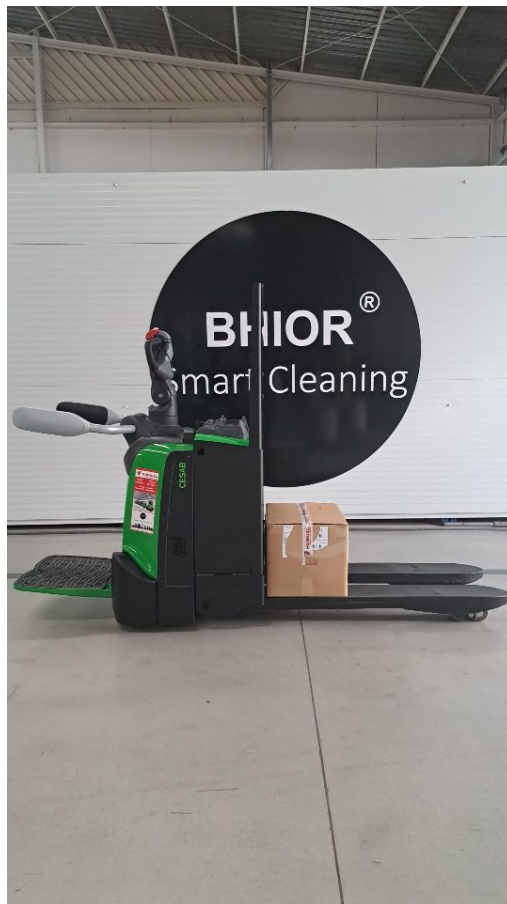

Ocasión

Inicio > Ocasión

4636 CESAB P320Z

TRANSPALETA

| | |
|-----------------------------|-------------|
| REFERENCIA: | 4636 |
| MARCA: | CESAB |
| MODELO: | P320Z |
| TIPO: | TRANSPALETA |
| MOTOR: | BATERIAS |
| AÑO: | 2025 |
| CAPACIDAD: | 2000 kg. |
| ALTURA DE ELEVACIÓN: | - |
| MASTIL: | - |
| ELEVACIÓN LIBRE: | - |
| REPLEGADO: | - |
| CARRETILLA DE 3 O 4 RUEDAS: | - |
| HORQUILLAS: | - |
| ACCESORIOS: | - |
| DATOS BATERIA V/AH: | LITIO 300A |
| PRECIO WEB: | - |
| COMENTARIOS: | - |