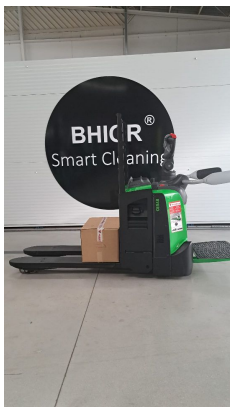

# Ocasión

Inicio > Ocasión

**4635** CESAB P320Z

TRANSPALETA

REFERENCIA:	4635
MARCA:	CESAB
MODELO:	P320Z
TIPO:	TRANSPALETA
MOTOR:	BATERIAS
AÑO:	2025
CAPACIDAD:	2000 kg.
ALTURA DE ELEVACIÓN:	-
MASTIL:	-
ELEVACIÓN LIBRE:	-
REPLEGADO:	-
CARRETILLA DE 3 O 4 RUEDAS:	-
HORQUILLAS:	1150 X 550 (Europea 1150)
ACCESORIOS:	-
DATOS BATERIA V/AH:	24v 300ah litio
PRECIO WEB:	-
COMENTARIOS:	-