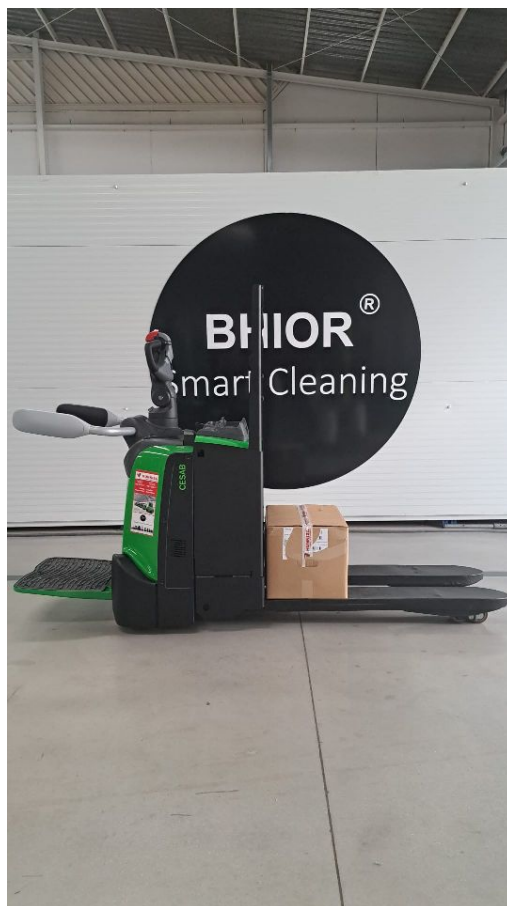

# Ocasión

Inicio > Ocasión

**4635** CESAB P320Z

TRANSPALETA

REFERENCIA:	4635
MARCA:	CESAB
MODELO:	P320Z
TIPO:	TRANSPALETA
MOTOR:	BATERIAS
AÑO:	2025
CAPACIDAD:	2000 kg.
ALTURA DE ELEVACIÓN:	-
MASTIL:	-
ELEVACIÓN LIBRE:	-
REPLEGADO:	-
CARRETILLA DE 3 O 4 RUEDAS:	-
HORQUILLAS:	1150 X 550 (Europea 1150)
ACCESORIOS:	-
DATOS BATERIA V/AH:	24v 300ah litio
PRECIO WEB:	-
COMENTARIOS:	-