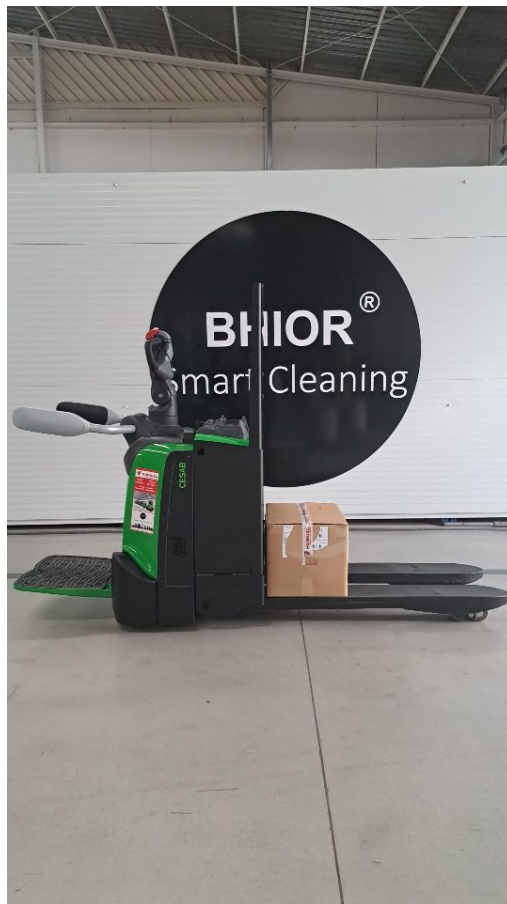

# Ocasión

Inicio > Ocasión

**4634** CESAB P320Z

TRANSPALETA

REFERENCIA:	4634
MARCA:	CESAB
MODELO:	P320Z
TIPO:	TRANSPALETA
MOTOR:	BATERIAS
AÑO:	2025
CAPACIDAD:	2000 kg.
ALTURA DE ELEVACIÓN:	-
MASTIL:	-
ELEVACIÓN LIBRE:	-
REPLEGADO:	-
CARRETILLA DE 3 O 4 RUEDAS:	-
HORQUILLAS:	1150 X 550 (Europea 1150)
ACCESORIOS:	-
DATOS BATERIA V/AH:	24v 300ah litio