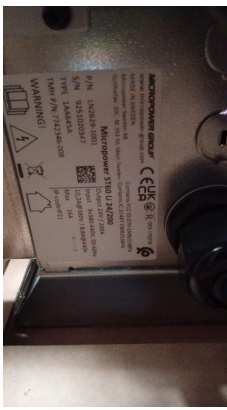

# Ocasión

Inicio > Ocasión

**4634** CESAB P320Z

TRANSPALETA

REFERENCIA:	4634
MARCA:	CESAB
MODELO:	P320Z
TIPO:	TRANSPALETA
MOTOR:	BATERIAS
AÑO:	2025
CAPACIDAD:	2000 kg.
ALTURA DE ELEVACIÓN:	-
MASTIL:	-
ELEVACIÓN LIBRE:	-
REPLEGADO:	-
CARRETILLA DE 3 O 4 RUEDAS:	-
HORQUILLAS:	1150 X 550 (Europea 1150)
ACCESORIOS:	-
DATOS BATERIA V/AH:	24v 300ah litio