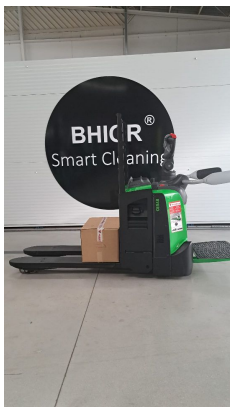

# Ocasión

Inicio > Ocasión

**4634** CESAB P320Z

TRANSPALETA

REFERENCIA:	4634
MARCA:	CESAB
MODELO:	P320Z
TIPO:	TRANSPALETA
MOTOR:	BATERIAS
AÑO:	2025
CAPACIDAD:	2000 kg.
ALTURA DE ELEVACIÓN:	-
MASTIL:	-
ELEVACIÓN LIBRE:	-
REPLEGADO:	-
CARRETILLA DE 3 O 4 RUEDAS:	-
HORQUILLAS:	1150 X 550 (Europea 1150)
ACCESORIOS:	-
DATOS BATERIA V/AH:	24v 300ah litio