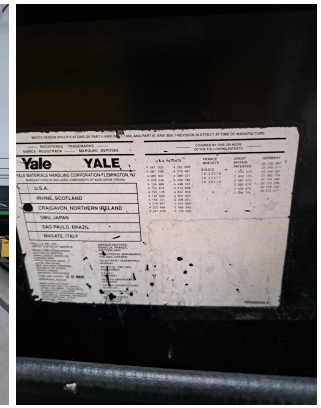

Ocasión

Inicio > Ocasión

4187 YALE GDP16AFV2425

CARRETILLA

REFERENCIA:	4187
MARCA:	YALE
MODELO:	GDP16AFV2425
TIPO:	CARRETILLA
MOTOR:	DIESEL
AÑO:	1999
CAPACIDAD:	1500 kg.
ALTURA DE ELEVACIÓN:	3300 mm.
MASTIL:	-
ELEVACIÓN LIBRE:	N
REPLEGADO:	2200 mm.
CARRETILLA DE 3 O 4 RUEDAS:	-
HORQUILLAS:	1150 X 550 (Europea 1150)
ACCESORIOS:	-
DATOS BATERIA V/AH:	-