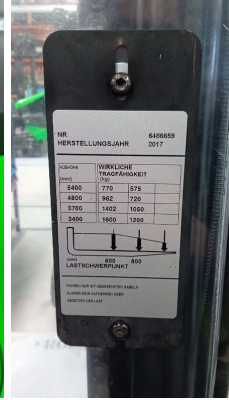

Ocasión

Inicio > Ocasión

4074 BT SWE 160

APILADOR

REFERENCIA:	4074
MARCA:	BT
MODELO:	SWE 160
TIPO:	APILADOR
MOTOR:	BATERIAS
AÑO:	2017
CAPACIDAD:	-
ALTURA DE ELEVACIÓN:	5400 mm.
MASTIL:	-
ELEVACIÓN LIBRE:	S
REPLEGADO:	2350 mm.
CARRETILLA DE 3 O 4 RUEDAS:	-
HORQUILLAS:	-
ACCESORIOS:	-
DATOS BATERIA V/AH:	-