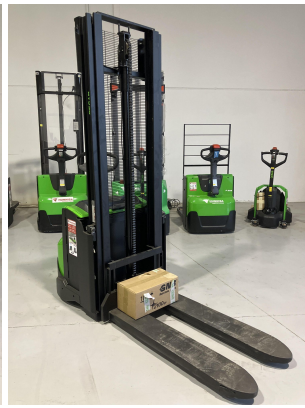

Ocasión

Inicio > Ocasión

3633 CESAB S210

APILADOR

REFERENCIA:	3633
MARCA:	CESAB
MODELO:	S210
TIPO:	APILADOR
MOTOR:	BATERIAS
AÑO:	2024
CAPACIDAD:	1000 kg.
ALTURA DE ELEVACIÓN:	3300 mm.
MASTIL:	-
ELEVACIÓN LIBRE:	N
REPLEGADO:	-
CARRETILLA DE 3 O 4 RUEDAS:	-
HORQUILLAS:	1150 X 550 (Europea 1150)
ACCESORIOS:	NUEVO
DATOS BATERIA V/AH:	-