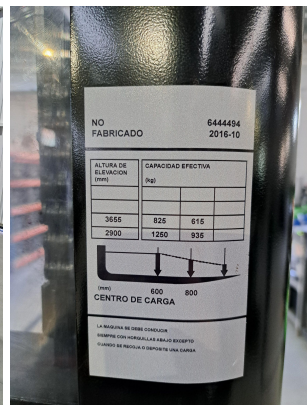

Ocasión

Inicio > Ocasión

3550 BT SWE140

APILADOR

REFERENCIA:	3550
MARCA:	BT
MODELO:	SWE140
TIPO:	APILADOR
MOTOR:	BATERIAS
AÑO:	2016
CAPACIDAD:	1400 kg.
ALTURA DE ELEVACIÓN:	3655 mm.
MASTIL:	-
ELEVACIÓN LIBRE:	S
REPLEGADO:	-
CARRETILLA DE 3 O 4 RUEDAS:	-
HORQUILLAS:	-
ACCESORIOS:	-
DATOS BATERIA V/AH:	-