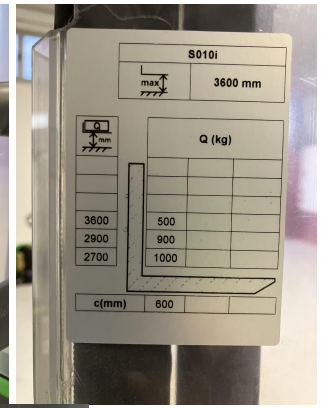

REFERENCIA:

MARCA:

MODELO:

TIPO:

MOTOR:

AÑO:

CAPACIDAD:

ALTURA DE ELEVACIÓN:

MASTIL:

ELEVACIÓN LIBRE:

REPLEGADO:

CARRETILLA DE 3 O 4 RUEDAS:

HORQUILLAS:

ACCESORIOS:

DATOS BATERIA V/AH:

PRECIO WEB: -

COMENTARIOS:

3435

CESAB

NUEVO S010i

APILADOR

BATERIAS

2024

1000 kg.

3600 mm.

-

N

2280 mm.

-

1150 X 550 (Europea 1150)

APILADOR NUEVO + BATERIA DE LITIO +
CARGADOR INTERNO

-