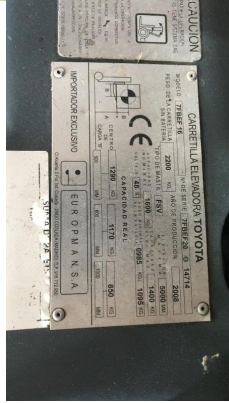

Ocasión

Inicio > Ocasión

1690 TOYOTA 7FBEF16

CARRETILLA

REFERENCIA:	1690
MARCA:	TOYOTA
MODELO:	7FBF16
TIPO:	CARRETILLA
MOTOR:	BATERIAS
AÑO:	2008
CAPACIDAD:	1600 kg.
ALTURA DE ELEVACIÓN:	4700 mm.
MASTIL:	-
ELEVACIÓN LIBRE:	S
REPLEGADO:	2120 mm.
CARRETILLA DE 3 O 4 RUEDAS:	3
HORQUILLAS:	-
ACCESORIOS:	desplazador lateral y 4 + apoyo
DATOS BATERIA V/AH:	48V 6PZS750AH