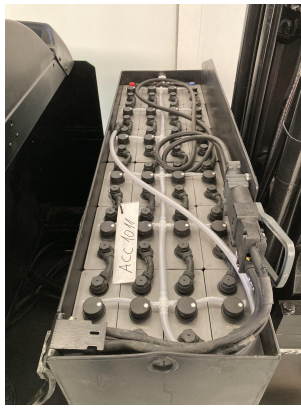

Ocasión

Inicio > Ocasión

3099 BT RRB1/15

RETRACTIL

REFERENCIA:	3099
MARCA:	BT
MODELO:	RRB1/15
TIPO:	RETRACTIL
MOTOR:	BATERIAS
AÑO:	2009
CAPACIDAD:	1600 kg.
ALTURA DE ELEVACIÓN:	7500 mm.
MASTIL:	-
ELEVACIÓN LIBRE:	S
REPLEGADO:	3170 mm.
CARRETILLA DE 3 O 4 RUEDAS:	-
HORQUILLAS:	-
ACCESORIOS:	-
DATOS BATERIA V/AH:	48V 620A