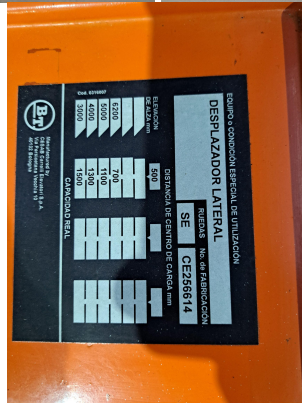

# Ocasión

Inicio > Ocasión

**3095** BT CBE1.5ACT

CARRETILLA

REFERENCIA:	3095
MARCA:	BT
MODELO:	CBE1.5ACT
TIPO:	CARRETILLA
MOTOR:	BATERIAS
AÑO:	2007
CAPACIDAD:	1500 kg.
ALTURA DE ELEVACIÓN:	6500 mm.
MASTIL:	-
ELEVACIÓN LIBRE:	-
REPLEGADO:	2710 mm.
CARRETILLA DE 3 O 4 RUEDAS:	-
HORQUILLAS:	1150 X 680 (Ancha y larga)
ACCESORIOS:	-
DATOS BATERIA V/AH:	-