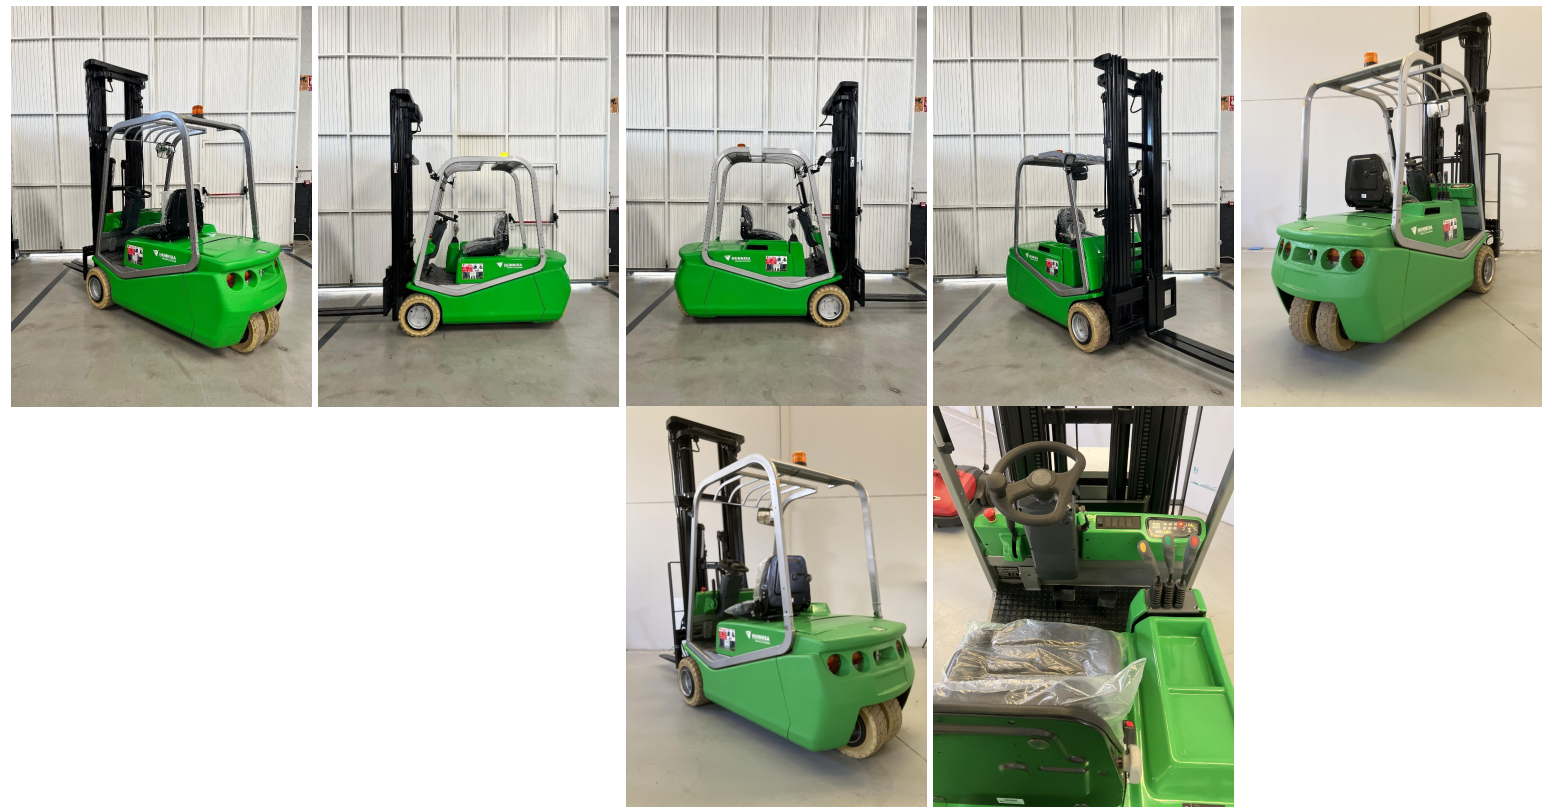

# Ocasión

Inicio > Ocasión

**3083** BT CBE2.0T

CARRETILLA

REFERENCIA:	3083
MARCA:	BT
MODELO:	CBE2.0T
TIPO:	CARRETILLA
MOTOR:	BATERIAS
AÑO:	-
CAPACIDAD:	2000 kg.
ALTURA DE ELEVACIÓN:	6205 mm.
MASTIL:	-
ELEVACIÓN LIBRE:	-
REPLEGADO:	2710 mm.
CARRETILLA DE 3 O 4 RUEDAS:	4
HORQUILLAS:	-
ACCESORIOS:	-
DATOS BATERIA V/AH:	-