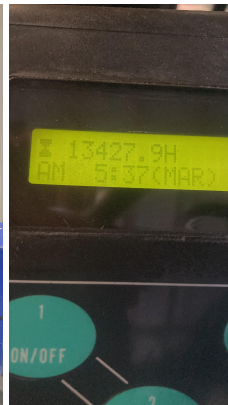

Ocasión

Inicio > Ocasión

3075 NISSAN Q02L25CU

CARRETILLA

REFERENCIA:	3075
MARCA:	NISSAN
MODELO:	Q02L25CU
TIPO:	CARRETILLA
MOTOR:	BATERIAS
AÑO:	2006
CAPACIDAD:	2500 kg.
ALTURA DE ELEVACIÓN:	6000 mm.
MASTIL:	-
ELEVACIÓN LIBRE:	S
REPLEGADO:	2590 mm.
CARRETILLA DE 3 O 4 RUEDAS:	4
HORQUILLAS:	1150 X 550 (Europea 1150)
ACCESORIOS:	BATERIA NUEVA + DESPLAZADOR LATERAL
DATOS BATERIA V/AH:	80V 4PZS500A