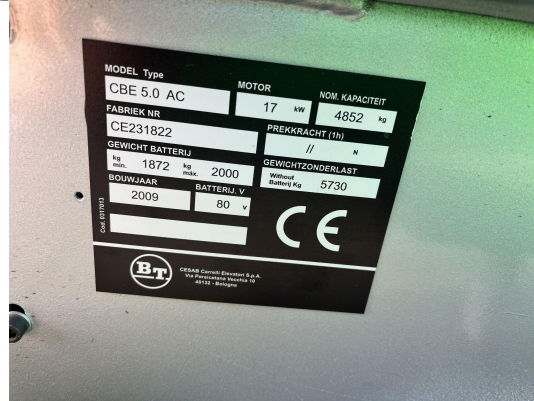

Ocasión

Inicio > Ocasión

3036 BT CBE5.0AC

CARRETILLA

REFERENCIA:	3036
MARCA:	BT
MODELO:	CBE5.0AC
TIPO:	CARRETILLA
MOTOR:	BATERIAS
AÑO:	2009
CAPACIDAD:	5000 kg.
ALTURA DE ELEVACIÓN:	5000 mm.
MASTIL:	-
ELEVACIÓN LIBRE:	S
REPLEGADO:	2500 mm.
CARRETILLA DE 3 O 4 RUEDAS:	3
HORQUILLAS:	-
ACCESORIOS:	POSICIONADOR HORQUILLAS DE 2967
DATOS BATERIA V/AH:	80V 775A