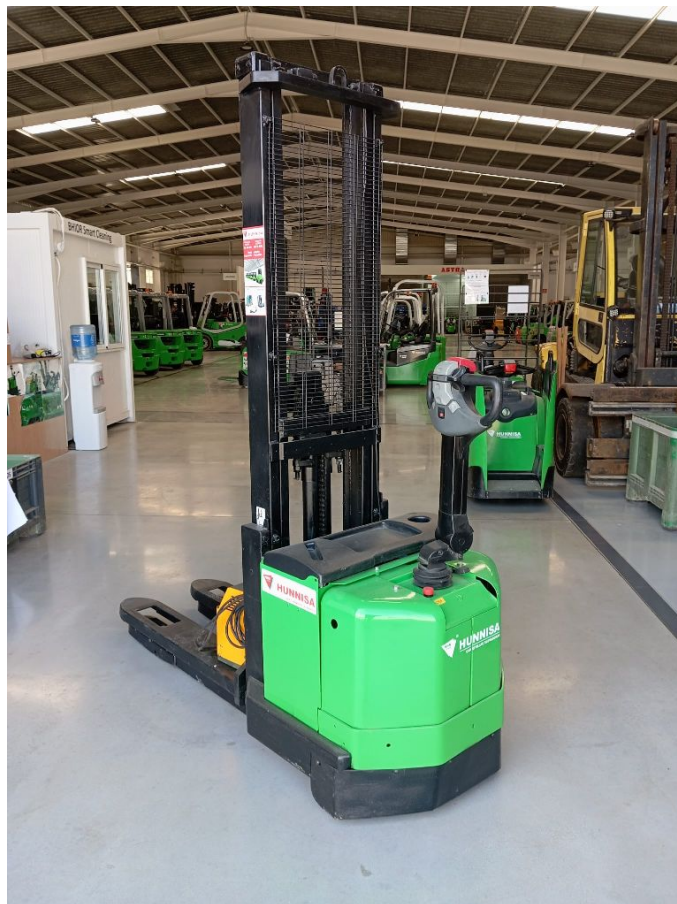

Ocasión

Inicio > Ocasión

2995 TOYOTA 7SM12F

APILADOR

REFERENCIA:	2995
MARCA:	TOYOTA
MODELO:	7SM12F
TIPO:	APILADOR
MOTOR:	BATERIAS
AÑO:	2003
CAPACIDAD:	1200 kg.
ALTURA DE ELEVACIÓN:	3700 mm.
MASTIL:	-
ELEVACIÓN LIBRE:	S
REPLEGADO:	2260 mm.
CARRETILLA DE 3 O 4 RUEDAS:	-
HORQUILLAS:	-
ACCESORIOS:	-
DATOS BATERIA V/AH:	24V 300A