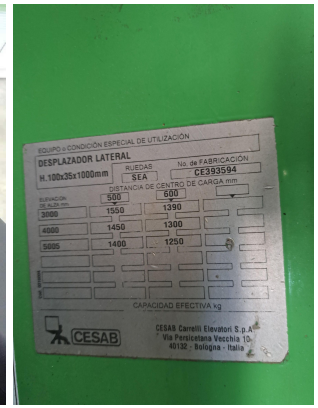

# Ocasión

Inicio > Ocasión

**1556** CESAB B316

CARRETILLA

REFERENCIA:	1556
MARCA:	CESAB
MODELO:	B316
TIPO:	CARRETILLA
MOTOR:	BATERIAS
AÑO:	2015
CAPACIDAD:	1600 kg.
ALTURA DE ELEVACIÓN:	5005 mm.
MASTIL:	-
ELEVACIÓN LIBRE:	S
REPLEGADO:	-
CARRETILLA DE 3 O 4 RUEDAS:	3
HORQUILLAS:	-
ACCESORIOS:	Desplazador lateral integrado - fingers - inversor brazo
DATOS BATERIA V/AH:	48V 625AH