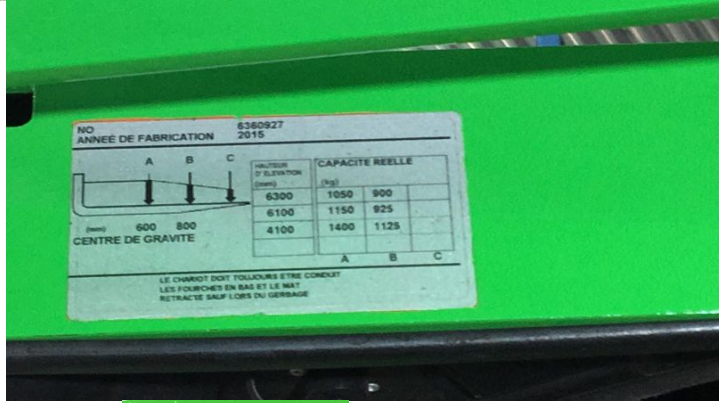

Ocasión

Inicio > Ocasión

2926 BT RRE140M

RETRACTIL

REFERENCIA:

MARCA:

MODELO:

TIPO:

MOTOR:

AÑO:

CAPACIDAD:

ALTURA DE ELEVACIÓN:

MASTIL:

ELEVACIÓN LIBRE:

REPLEGADO:

CARRETILLA DE 3 O 4 RUEDAS:

RETRACTIL

BATERIAS

2015

1400 kg.

8000 mm.

-

S

3300 mm.

| | |
|------------------------|----------------------|
| BT | |
| CARTE D'IDENTIFICATION | |
| NO | 6380927 |
| ANNEE DE FABRICATION | 2015 |
| CAPACITE NOMINALE | 1400 KG |
| POIDS SANS BATTERIE | 2120 KG |
| POIDS BATTERIE | MAXI 779 KG |
| | MINI 570 KG |
| TENSION BATTERIE | 48 V |
| TYPE DE BATTERIE | EG |
| | SELON STANDARD UL683 |