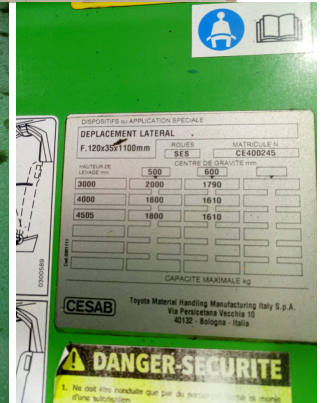

# Ocasión

Inicio > Ocasión

**2902** CESAB B420

CARRETILLA

REFERENCIA:	2902
MARCA:	CESAB
MODELO:	B420
TIPO:	CARRETILLA
MOTOR:	BATERIAS
AÑO:	2016
CAPACIDAD:	2000 kg.
ALTURA DE ELEVACIÓN:	4505 mm.
MASTIL:	-
ELEVACIÓN LIBRE:	S
REPLEGADO:	2005 mm.
CARRETILLA DE 3 O 4 RUEDAS:	4
HORQUILLAS:	1150 X 550 (Europea 1150)
ACCESORIOS:	desplazador lateral + joysticks
DATOS BATERIA V/AH:	48V 750AH