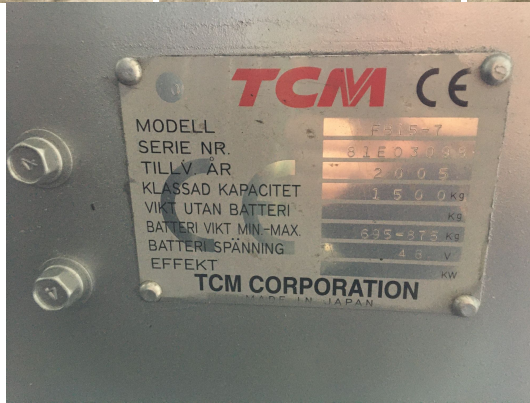

Ocasión

Inicio > Ocasión

2834 TCM FB15-7

CARRETILLA

REFERENCIA:	2834
MARCA:	TCM
MODELO:	FB15-7
TIPO:	CARRETILLA
MOTOR:	BATERIAS
AÑO:	2005
CAPACIDAD:	1500 kg.
ALTURA DE ELEVACIÓN:	-
MASTIL:	-
ELEVACIÓN LIBRE:	S
REPLEGADO:	-
CARRETILLA DE 3 O 4 RUEDAS:	4
HORQUILLAS:	-
ACCESORIOS:	APOYO
DATOS BATERIA V/AH:	48V 480A