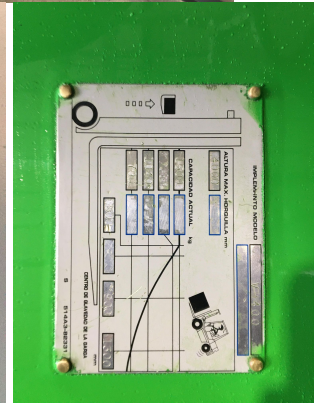

Ocasión

Inicio > Ocasión

2834 TCM FB15-7

CARRETILLA

REFERENCIA:	2834
MARCA:	TCM
MODELO:	FB15-7
TIPO:	CARRETILLA
MOTOR:	BATERIAS
AÑO:	2005
CAPACIDAD:	1500 kg.
ALTURA DE ELEVACIÓN:	-
MASTIL:	-
ELEVACIÓN LIBRE:	S
REPLEGADO:	-
CARRETILLA DE 3 O 4 RUEDAS:	4
HORQUILLAS:	-
ACCESORIOS:	APOYO
DATOS BATERIA V/AH:	48V 480A