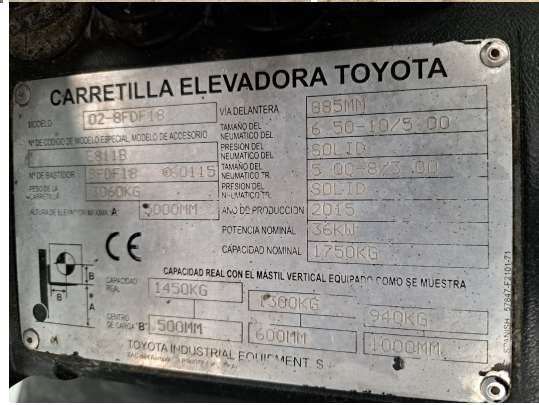

# Ocasión

Inicio > Ocasión

**2754** TOYOTA 02-8FDF18

CARRETILLA

REFERENCIA:	2754
MARCA:	TOYOTA
MODELO:	02-8FDF18
TIPO:	CARRETILLA
MOTOR:	DIESEL
AÑO:	2015
CAPACIDAD:	1800 kg.
ALTURA DE ELEVACIÓN:	5000 mm.
MASTIL:	-
ELEVACIÓN LIBRE:	S
REPLEGADO:	2210 mm.
CARRETILLA DE 3 O 4 RUEDAS:	4
HORQUILLAS:	1150 X 550 (Europea 1150)
ACCESORIOS:	APOYO DE CARGA + DESPLAZADOR INTEGRADO (CON RODILLOS)+matriculada
DATOS BATERIA V/AH:	-