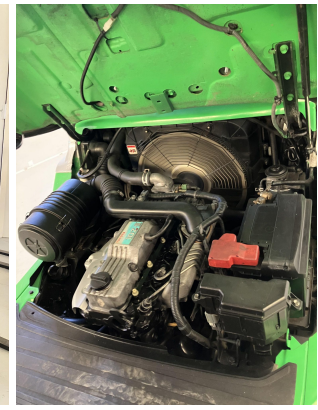

Ocasión

Inicio > Ocasión

2747 CESAB M325D

CARRETILLA

REFERENCIA:	2747
MARCA:	CESAB
MODELO:	M325D
TIPO:	CARRETILLA
MOTOR:	DIESEL
AÑO:	2014
CAPACIDAD:	2500 kg.
ALTURA DE ELEVACIÓN:	3600 mm.
MASTIL:	-
ELEVACIÓN LIBRE:	S
REPLEGADO:	2350 mm.
CARRETILLA DE 3 O 4 RUEDAS:	4
HORQUILLAS:	1150 X 550 (Europea 1150)
ACCESORIOS:	APOYO DE CARGA + DESPLAZADOR INTEGRADO
DATOS BATERIA V/AH:	-