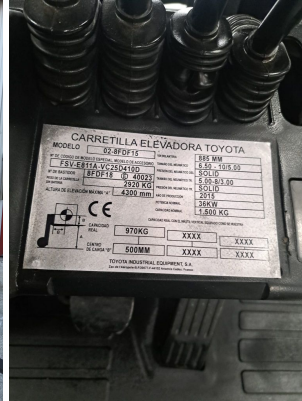

# Ocasión

Inicio > Ocasión

**2736** TOYOTA 02-8FDF15

CARRETILLA

REFERENCIA:	2736
MARCA:	TOYOTA
MODELO:	02-8FDF15
TIPO:	CARRETILLA
MOTOR:	DIESEL
AÑO:	2013
CAPACIDAD:	1500 kg.
ALTURA DE ELEVACIÓN:	4300 mm.
MASTIL:	-
ELEVACIÓN LIBRE:	S
REPLEGADO:	1960 mm.
CARRETILLA DE 3 O 4 RUEDAS:	4
HORQUILLAS:	-
ACCESORIOS:	DESPLAZADOR INTEGRADO + VOLTEADOR CEBRIA 2662
DATOS BATERIA V/AH:	12V