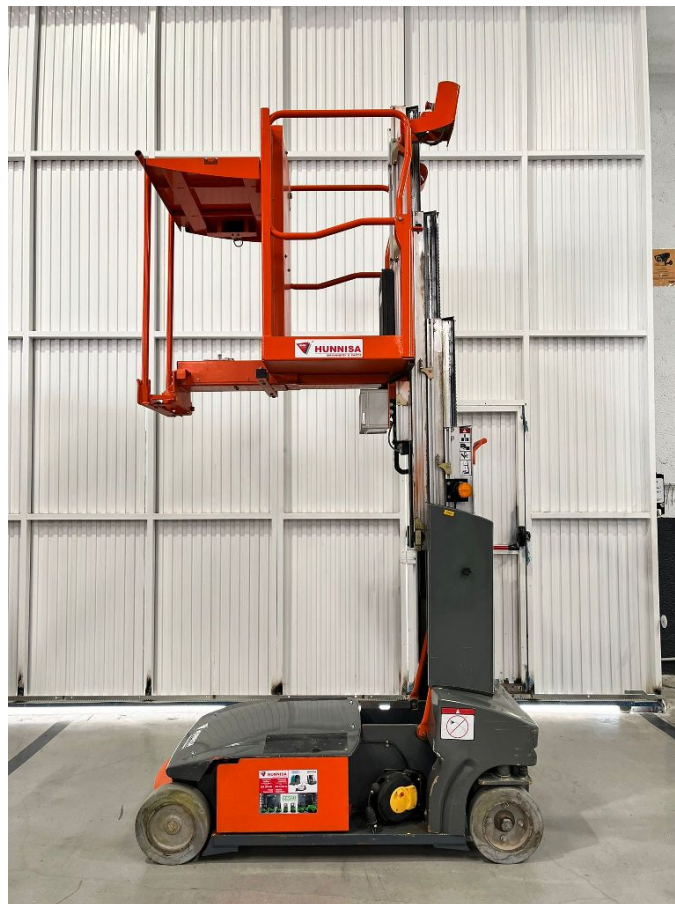

Ocasión

Inicio > Ocasión

2648 JLG TOUCAN DUO PLATAFORMA ELEVADORA

REFERENCIA:	2648
MARCA:	JLG
MODELO:	TOUCAN DUO
TIPO:	PLATAFORMA ELEVADORA
MOTOR:	BATERIAS
AÑO:	-
CAPACIDAD:	-
ALTURA DE ELEVACIÓN:	-
MASTIL:	-
ELEVACIÓN LIBRE:	-
REPLEGADO:	-
CARRETILLA DE 3 O 4 RUEDAS:	-
HORQUILLAS:	-
ACCESORIOS:	-
DATOS BATERIA V/AH:	-