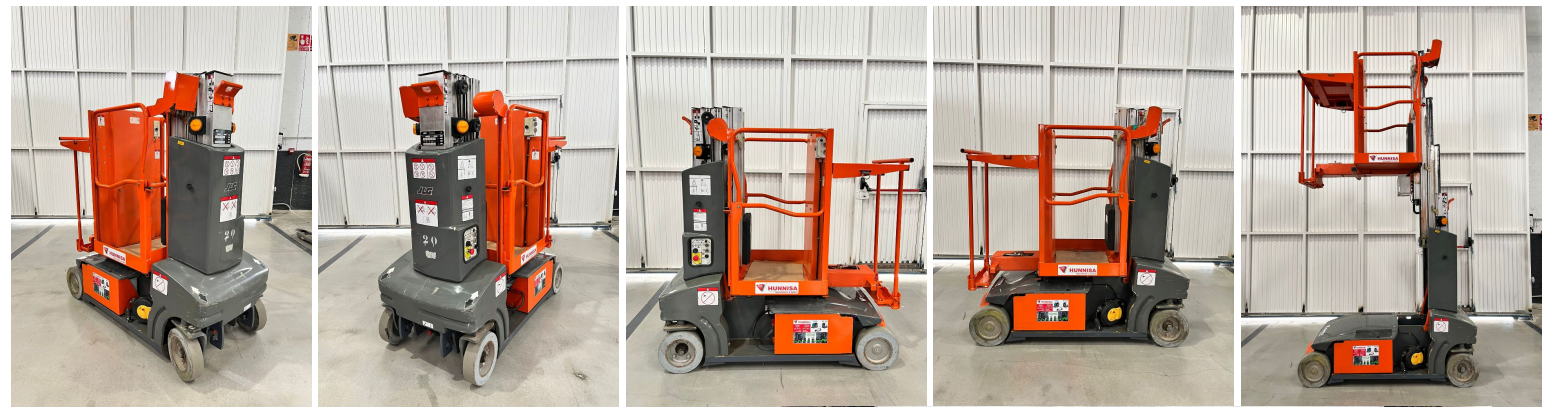

Ocasión

Inicio > Ocasión

2648 JLG TOUCAN DUO PLATAFORMA ELEVADORA

REFERENCIA:	2648
MARCA:	JLG
MODELO:	TOUCAN DUO
TIPO:	PLATAFORMA ELEVADORA
MOTOR:	BATERIAS
AÑO:	-
CAPACIDAD:	-
ALTURA DE ELEVACIÓN:	-
MASTIL:	-
ELEVACIÓN LIBRE:	-
REPLEGADO:	-
CARRETILLA DE 3 O 4 RUEDAS:	-
HORQUILLAS:	-
ACCESORIOS:	-
DATOS BATERIA V/AH:	-