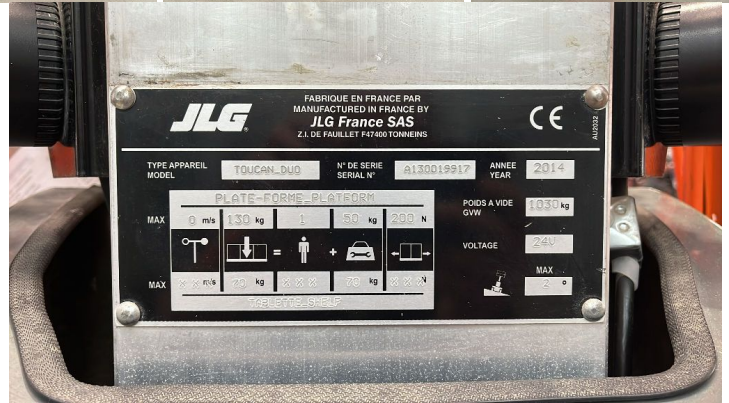

Ocasión

Inicio > Ocasión

2648 JLG TOUCAN DUO PLATAFORMA ELEVADORA

REFERENCIA:	2648
MARCA:	JLG
MODELO:	TOUCAN DUO
TIPO:	PLATAFORMA ELEVADORA
MOTOR:	BATERIAS
AÑO:	-
CAPACIDAD:	-
ALTURA DE ELEVACIÓN:	-
MASTIL:	-
ELEVACIÓN LIBRE:	-
REPLEGADO:	-
CARRETILLA DE 3 O 4 RUEDAS:	-
HORQUILLAS:	-
ACCESORIOS:	-
DATOS BATERIA V/AH:	-