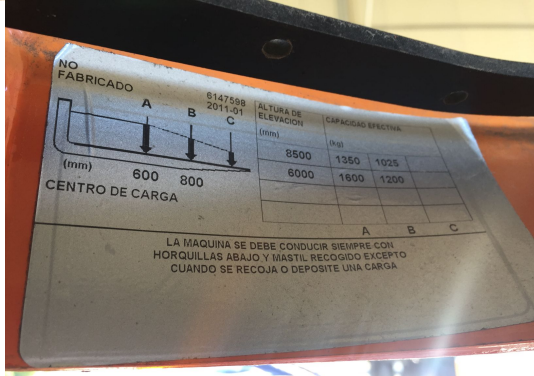

Ocasión

Inicio > Ocasión

2525 BT RRE160

RETRACTIL

| | |
|-----------------------------|--|
| REFERENCIA: | 2525 |
| MARCA: | BT |
| MODELO: | RRE160 |
| TIPO: | RETRACTIL |
| MOTOR: | BATERIAS |
| AÑO: | 2011 |
| CAPACIDAD: | 1600 kg. |
| ALTURA DE ELEVACIÓN: | 8500 mm. |
| MASTIL: | - |
| ELEVACIÓN LIBRE: | S |
| REPLEGADO: | 3520 mm. |
| CARRETILLA DE 3 O 4 RUEDAS: | - |
| HORQUILLAS: | 1150 X 550 (Europea 1150) |
| ACCESORIOS: | Desplazador lateral + Indicador de altura + Indicador de peso |
| DATOS BATERIA V/AH: | 48V 775A |