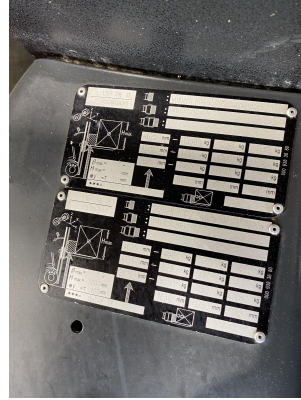

Ocasión

Inicio > Ocasión

2477 LINDE E16H-01

CARRETILLA

REFERENCIA:	2477
MARCA:	LINDE
MODELO:	E16H-01
TIPO:	CARRETILLA
MOTOR:	BATERIAS
AÑO:	2012
CAPACIDAD:	1600 kg.
ALTURA DE ELEVACIÓN:	4600 mm.
MASTIL:	-
ELEVACIÓN LIBRE:	S
REPLEGADO:	2100 mm.
CARRETILLA DE 3 O 4 RUEDAS:	3
HORQUILLAS:	-
ACCESORIOS:	DESPLAZADOR INTEGRADO + APOYO
DATOS BATERIA V/AH:	48V 5PZS775A